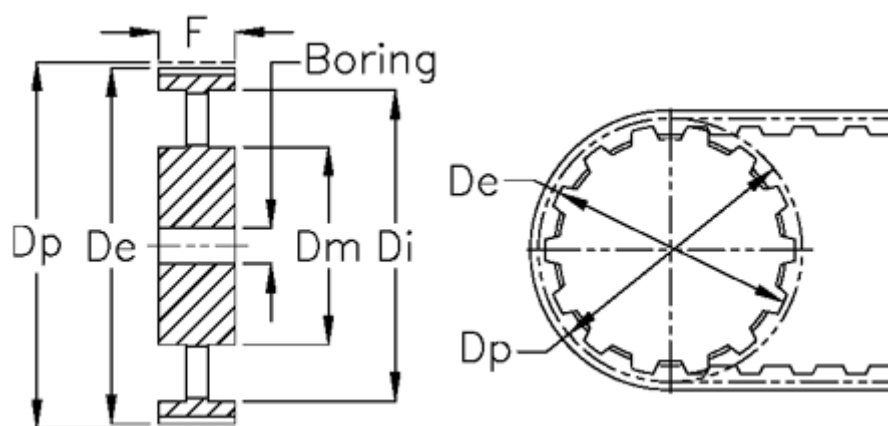

Varenummer: 604145216055  
Beskrivelse: Tandremskive med nav  
HTD 216 14M 55

## Mål

Boring = 28	Tandantal = 216
Bredde = 55	Type = 14M
De = 959.76	Vægt = 67
Di = 70	
Dm = 150	
Dp = 962.57	
F = 920	
L = 70	